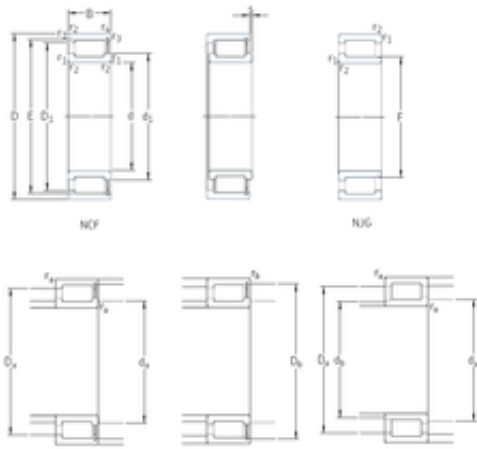

Bearing de Mexico, S.A.

950 mm x 1250 mm x 175 mm SKF
NCF29/950V cylindrical roller bearings

Bearing No. NCF29/950V

NCF29/950V Bearing 2D drawings and 3D CAD models

Size	950x1250x175 mm
Bore Diameter	950 mm
Outer Diameter	1250 mm
Width	175 mm
d	950 mm
D	1250 mm
B	175 mm
C	175 mm
d1	1048 mm
r1 min.	7,5 mm
r2 min.	7,5 mm
r3 min.	7,5 mm
r4 min.	7,5 mm
D1	1154 mm
E	1179 mm
da min.	978 mm
Da max.	1222 mm
das rec.	1033 mm
ra max.	6 mm
rb max.	6 mm
S	14 mm
Db max	1222 mm
Weight	565 Kg
Basic dynamic load rating (C)	6660 kN
Basic static load rating (C0)	16300 kN