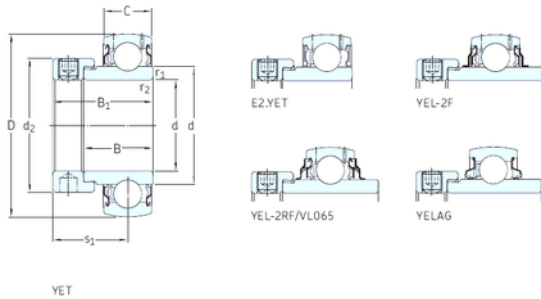

Bearing de Mexico, S.A.

30 mm x 62 mm x 23,8 mm SKF YET206 deep groove ball bearings

Bearing No. YET206

Size	30x62x23.8 mm
Bore Diameter	30 mm
Outer Diameter	62 mm
Width	23,8 mm
d	30 mm
D	62 mm
B	23,8 mm
B1	35,7 mm
C	18 mm
d1	39,7 mm
d2	44,1 mm
r1 min.	0,6 mm
r2 min.	0,6 mm
s1	26,7 mm
Weight	0,3 Kg
Basic dynamic load rating (C)	19,5 kN
Basic static load rating (C0)	11,2 kN
Fatigue load limit (Pu)	0,475

YET206 Bearing 2D drawings and 3D CAD models