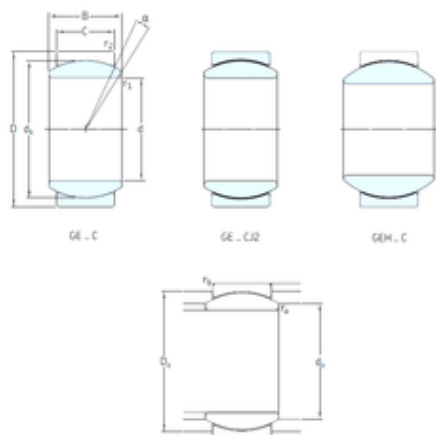

## Bearing de Mexico, S.A.

45 mm x 75 mm x 43 mm SKF GEH45TXE-2LS  
plain bearings

Bearing No. GEH45TXE-2LS

Size	45x75x43 mm
Bore Diameter	45 mm
Outer Diameter	75 mm
Width	43 mm
d	45 mm
D	75 mm
B	43 mm
C	28 mm
dk	66 mm
r1 min.	0,6 mm
r2 min.	1 mm
da min.	50 mm
da max	50 mm
Da min	66,5 mm
Da max.	70,5 mm
ra max.	0,6 mm
rb max.	1 mm
Angle	14 °
Weight	0,69 Kg
Basic dynamic load rating (C)	440 kN

GEH45TXE-2LS Bearing 2D drawings and 3D CAD  
models