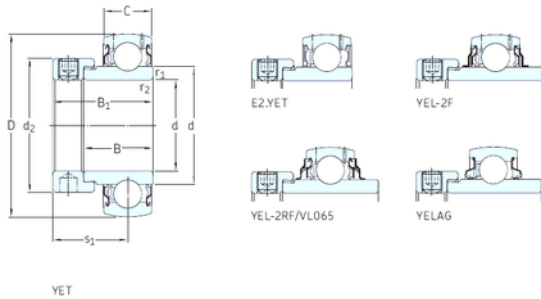

Bearing de Mexico, S.A.

31.75 mm x 72 mm x 37,6 mm SKF
YEL207-104-2F deep groove ball bearings

Bearing No. YEL207-104-2F

YEL207-104-2F Bearing 2D drawings and 3D CAD models

Size	31.75x72x37.6 mm
Bore Diameter	31.75 mm
Outer Diameter	72 mm
Width	37,6 mm
d	31.75 mm
D	72 mm
B	37,6 mm
B1	51,1 mm
C	19 mm
d1	46,1 mm
d2	51,1 mm
r1 min.	1 mm
r2 min.	1 mm
s1	32,3 mm
Weight	0,57 Kg
Basic dynamic load rating (C)	25,5 kN
Basic static load rating (C0)	15,3 kN
Fatigue load limit (Pu)	0,655