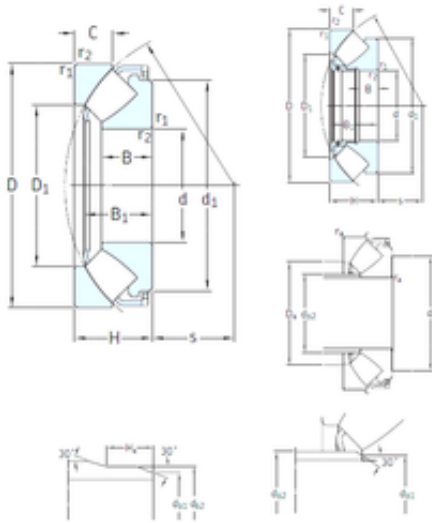

## Bearing de Mexico, S.A.

120 mm x 210 mm x 34 mm SKF 29324E thrust roller bearings

Bearing No. 29324E

Size	120x210x27 mm
Bore Diameter	120 mm
Outer Diameter	210 mm
Width	27 mm
d	120 mm
D	210 mm
C	27 mm
H	54 mm
d1	188 mm
r1 min.	2,1 mm
r2 min.	2,1 mm
s	70 mm
B	34 mm
B1	48,2 mm
D1	155 mm
da min.	160 mm
Da max.	181 mm
db1 max.	128 mm
db2 max.	128 mm
ra max.	2 mm
Weight	7,35 Kg
Basic dynamic load rating (C)	765 kN
Basic static load rating (C0)	2120 kN
Fatigue load limit (Pu)	245
Reference speed	1700 r/min

29324E Bearing 2D drawings and 3D CAD models