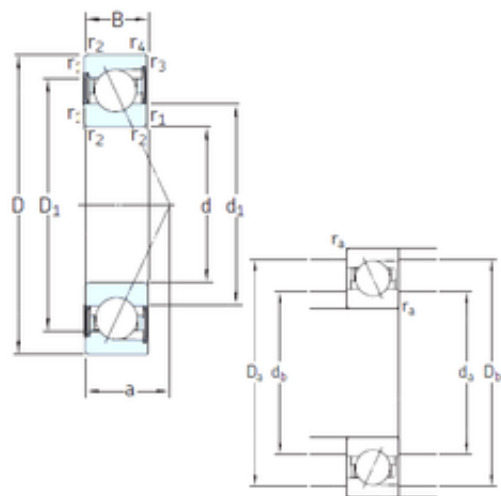

Bearing de Mexico, S.A.

40 mm x 80 mm x 18 mm SKF SS7208
ACD/P4A angular contact ball bearings

Bearing No. SS7208 ACD/P4A

Size	40x80x18 mm
Bore Diameter	40 mm
Outer Diameter	80 mm
Width	18 mm
d	40 mm
D	80 mm
B	18 mm
C	18 mm
a	23 mm
d1	53,3 mm
r1 min.	1,1 mm
r2 min.	1,1 mm
r3 min.	0,6 mm
r4 min.	0,6 mm
D1	69,7 mm
da min.	47 mm
Da max.	73 mm
db min	47 mm
ra max.	1 mm
rb max.	0,6 mm
Db max	75,8 mm
Weight	0,38 Kg
Basic dynamic load rating (C)	31,9 kN
Basic static load rating (C0)	22,8 kN
(Grease) Lubrication Speed	16 000 r/min

SS7208 ACD/P4A Bearing 2D drawings and 3D CAD models

Bearing de Mexico, S.A.

Fatigue load limit (Pu)	0,98
-------------------------	------