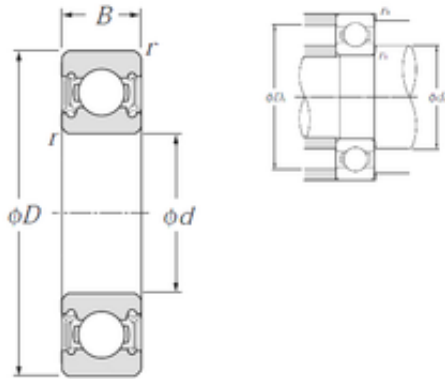

## Bearing de Mexico, S.A.

35 mm x 62 mm x 14 mm NTN 6007LLH deep groove ball bearings

Bearing No. 6007LLH

Size	35x62x14 mm
Bore Diameter	35 mm
Outer Diameter	62 mm
Width	14 mm
d	35 mm
D	62 mm
B	14 mm
C	14 mm
r min.	1 mm
da min.	40 mm
da max	42 mm
Da max.	57 mm
ra max.	1 mm
Weight	0,155 Kg
Basic dynamic load rating (C)	16 kN
Basic static load rating (C0)	10,3 kN
Reference speed	8 200 r/min

6007LLH Bearing 2D drawings and 3D CAD models